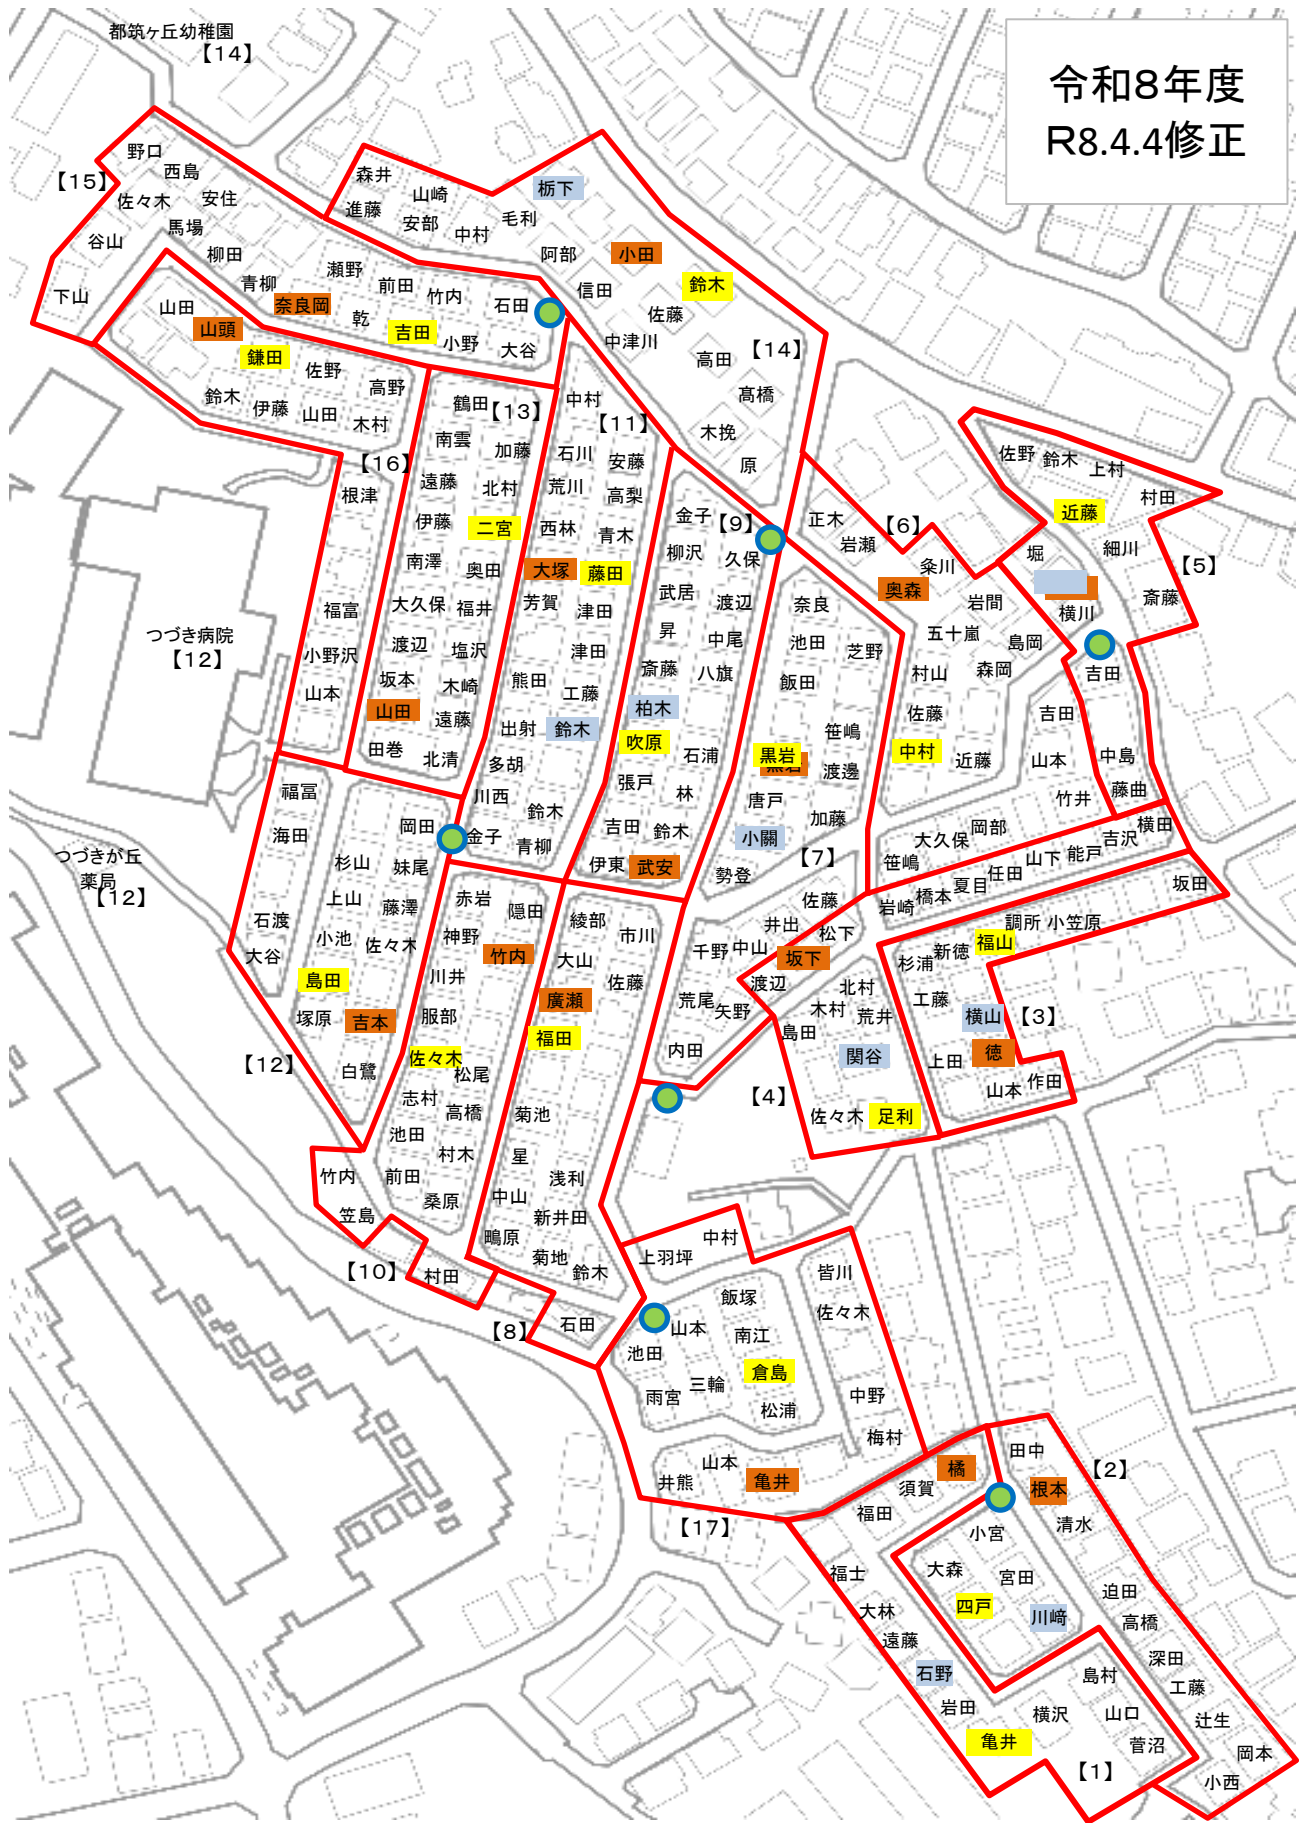

令和8年度
R8.4.4修正

● 掲示板

理事 評議員 家防員

地形図出典：国土地理院 電子国土基本図(地図情報)