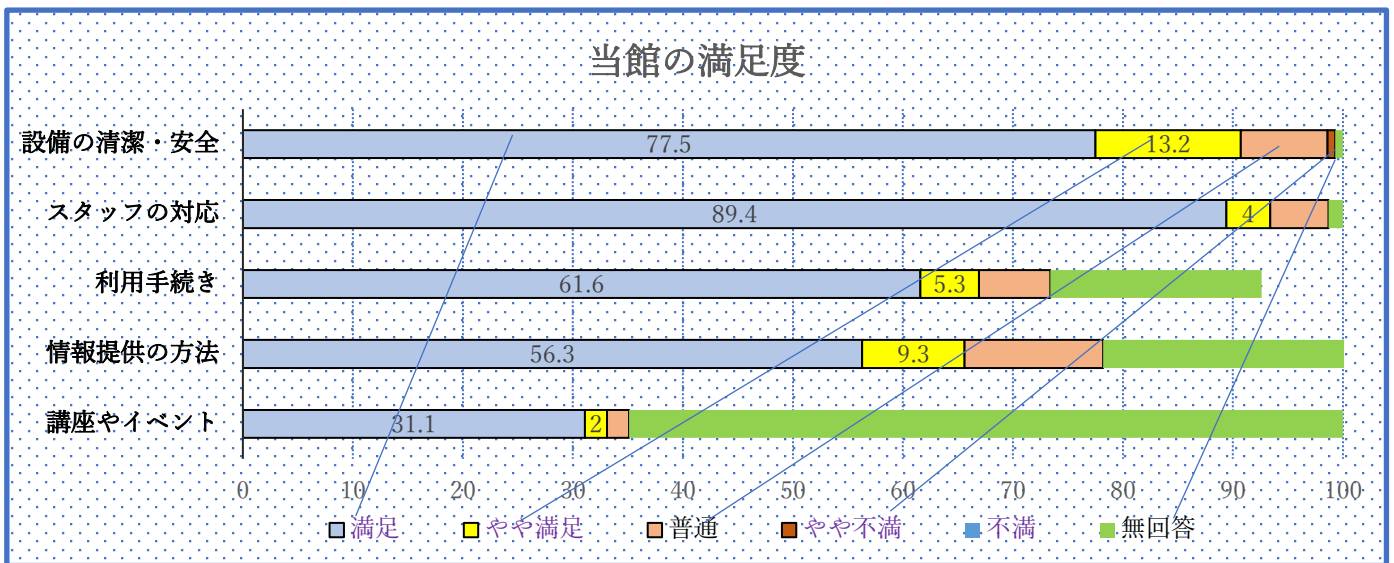

【4月の自主事業】（予定）4/6(日)午前 「春の川和さんぽ」 春の花や神社仏閣を散策 施設利用に関するアンケート集計について（概要報告）

6年11月中旬から12月末まで、アンケートにご協力いただきありがとうございました。皆様に施設利用の満足度をお伺いして、今後のサービス提供に反映させていくことを目的に毎年度実施しています。詳しくは、館内掲示や協会ホームページからご覧いただけますようお願いいたします。