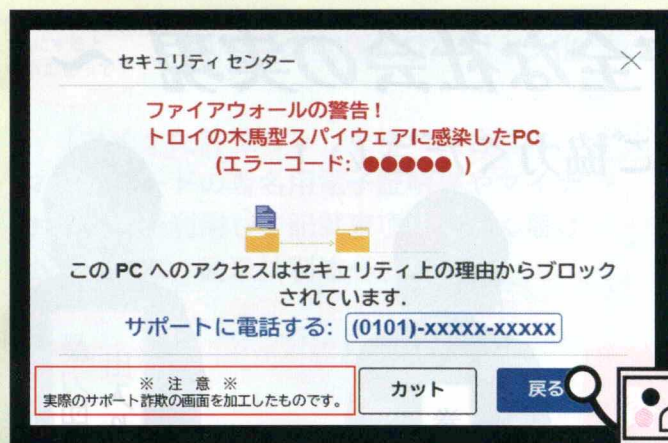

身体の障がいや、一定の症状を呈する病気等による
症状のため、自動車の安全な運転に支障のある方

加齢による身体機能低下等のため、自動車等の
安全な運転に不安のある方

このダイヤルでは、専門知識の豊富な職員が、安全運転の継続に必要な助言・指導のほか、
運転免許証の自主返納制度や各種支援の教示を行っています。お気軽におかけください。

受付時間 月～金曜日 8:30～17:00 (祝日・年末年始の休日を除く)

それ「サポート詐欺」ですよ!!

パソコン画面にこんなのが出ても…慌てないで!

(詐欺の画面の一例です)

サポート詐欺の主な特徴

インターネット閲覧中に

- ①ウイルス感染の警告を表示
- ②大きな警告音を鳴らす
- ③サポートへ連絡させる

などの方法で慌てさせ、騙します。

気をつけてくださいねっ

どうすればいい?