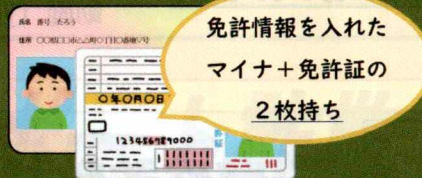

県民のまもり

KANAGAWA PREFECTURAL POLICE

発行 令和 6 年 12 月
神奈川県警察本部
総務部広報県民課
電話 045-211-1212

第319号

<https://www.police.pref.kanagawa.jp/>

令和7年3月24日からの

マイナンバーカードと運転免許証の一体化手続きについて

マイナ免許証って何が変わるの？

- ① マイナカードに免許情報を入れ、免許証として使えます
 - これから免許を取る人
 - 既に運転免許証を持っている人免許情報を、マイナカードに記録できるようになります。
- ② 申請者の希望で、3つの持ち方から選べます

マイナ免許証のみ
にすると
いいことって？

住所等の変更のワンストップ化

「マイナ免許証のみ」を持つ場合には、マイナカードの署名用電子証明書やマイナポータルを利用して記載事項を正しく届けてあれば、従来は別途必要だった、**運転免許証の本籍、住所、氏名及び生年月日を変更する時に届出が不要**となります。