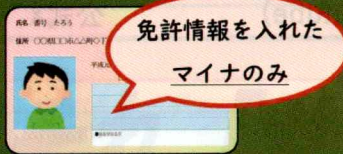

県民のまもり

KANAGAWA PREFECTURAL POLICE

発行 令和 6 年 12 月
神奈川県警察本部
総務部広報県民課
電話 045-211-1212

第319号

<https://www.police.pref.kanagawa.jp/>

令和7年3月24日からの

マイナンバーカードと運転免許証の一体化手続きについて

マイナ免許証って何が変わるの？

- ① マイナカードに免許情報を入れ、免許証として使えます
 - これから免許を取る人
 - 既に運転免許証を持っている人免許情報を、マイナカードに記録できるようになります。
- ② 申請者の希望で、3つの持ち方から選べます

マイナ免許証のみ
にすると
いいことって？

住所等の変更のワンストップ化

「マイナ免許証のみ」を持つ場合には、マイナカードの署名用電子証明書やマイナポータルを利用して記載事項を正しく届けてあれば、従来は別途必要だった、**運転免許証の本籍、住所、氏名及び生年月日を変更する時に届出が不要**となります。

パソコン画面にこんなのが出ても…慌てないで!

(詐欺の画面の一例です)

サポート詐欺の主な特徴

インターネット閲覧中に

- ①ウイルス感染の警告を表示
- ②大きな警告音を鳴らす
- ③サポートへ連絡させる

などの方法で慌てさせ、騙します。

気をつけてくださいねっ

どうすればいい?