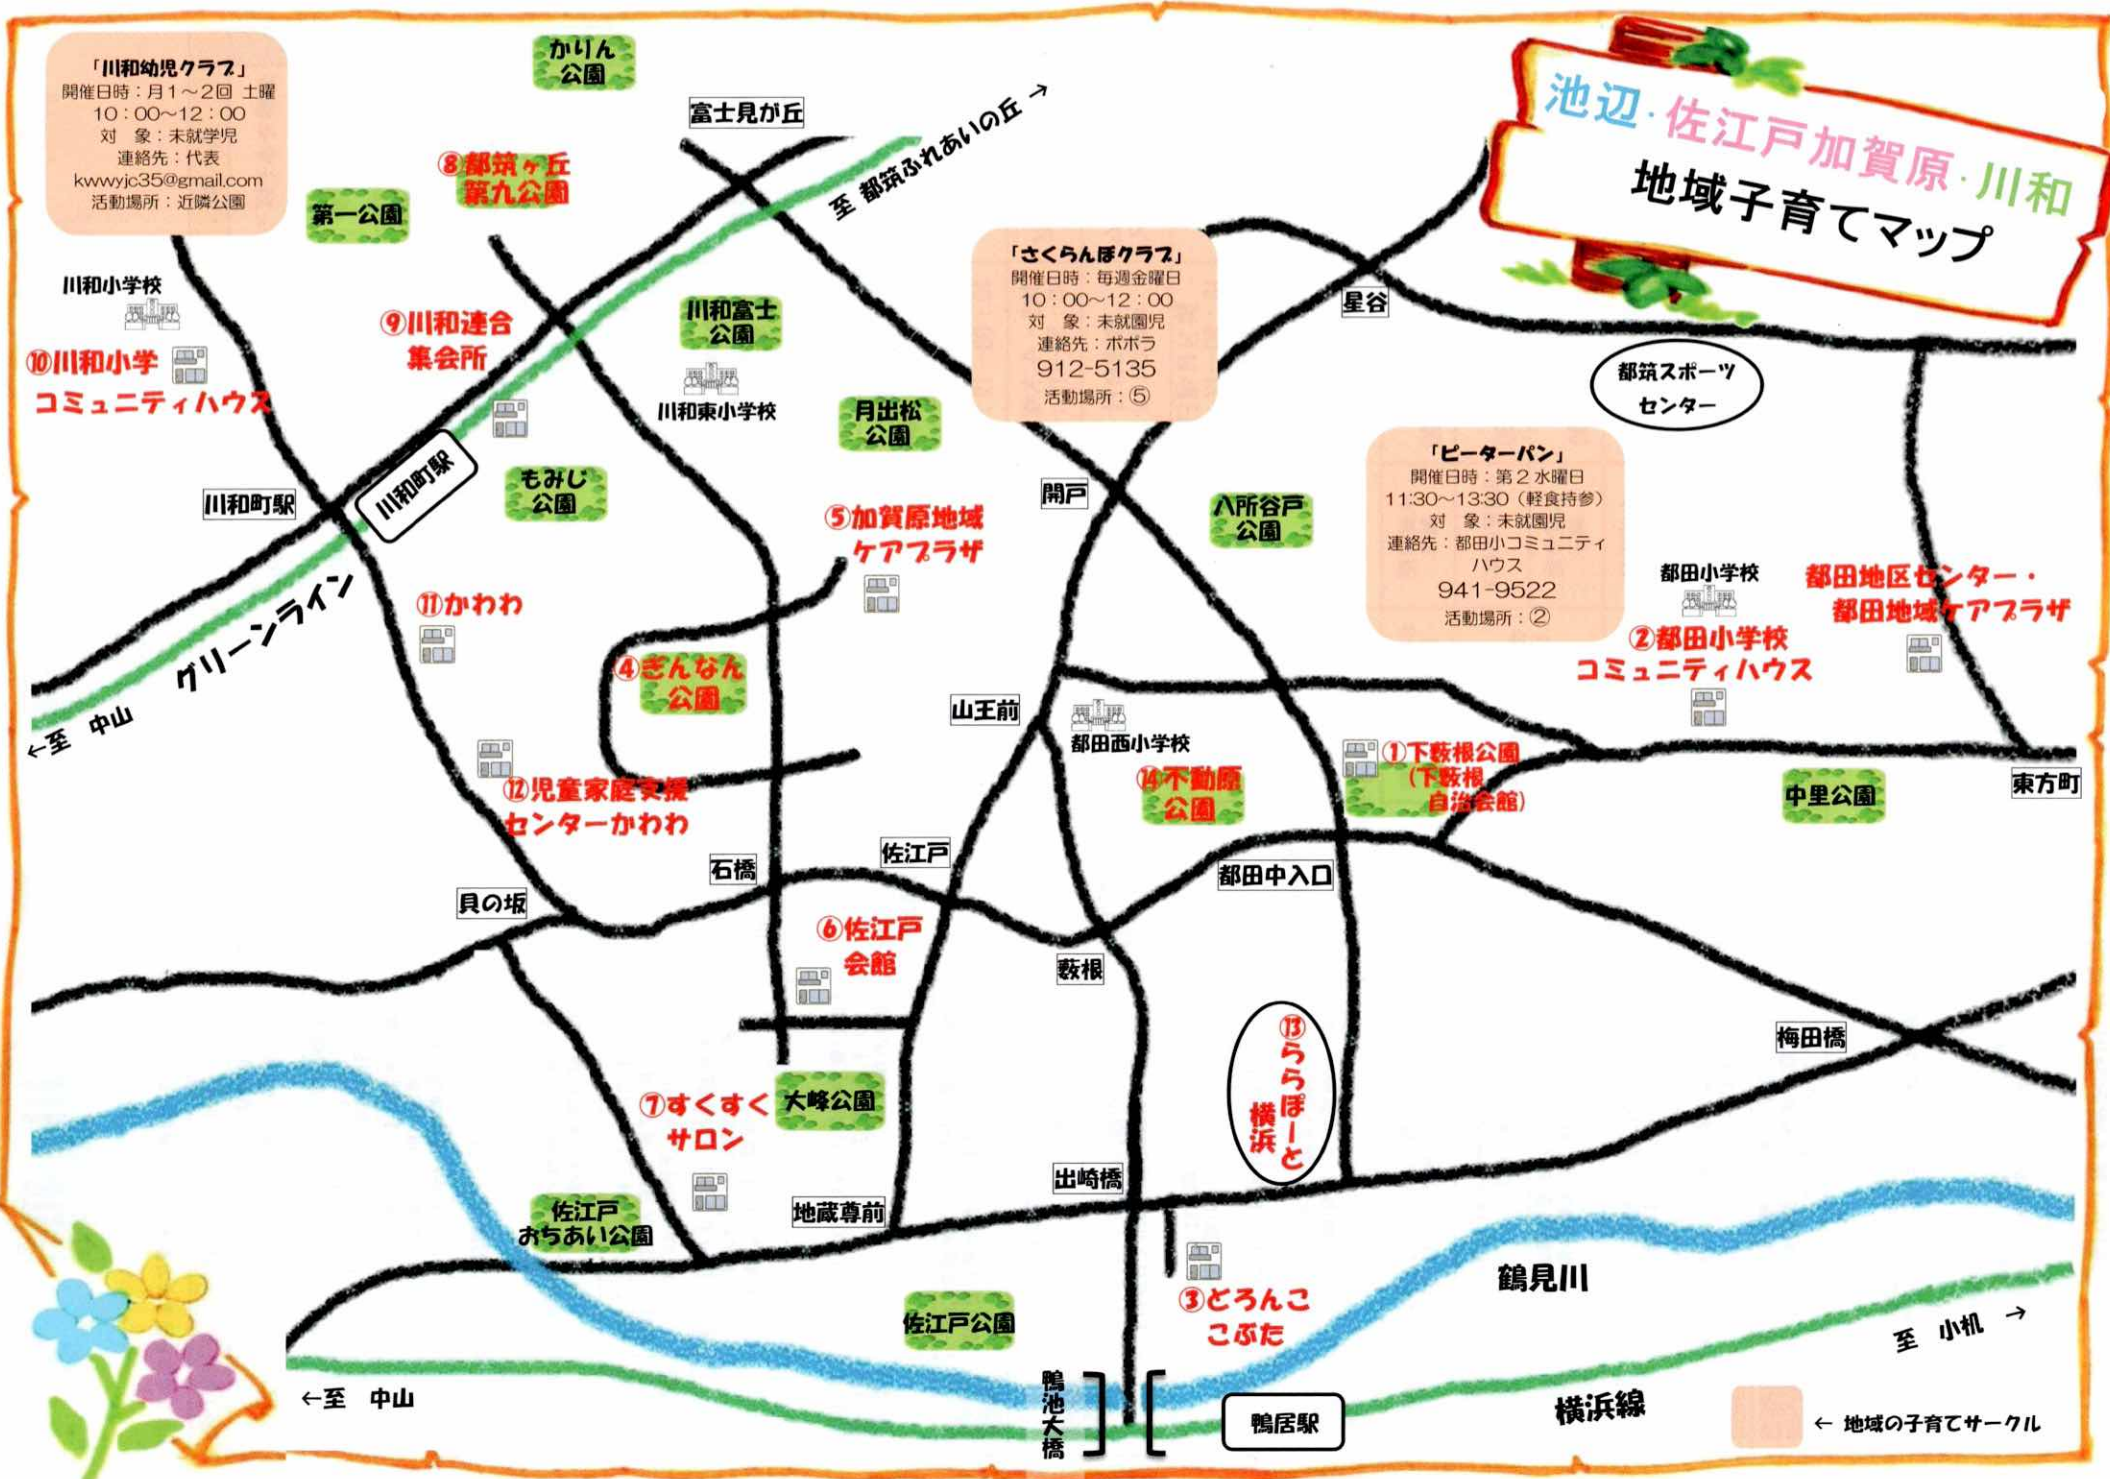

# 池辺・佐江戸加賀原・川和 地域子育てマップ

「川和幼児クラブ」  
開催日時：月1～2回 土曜  
10：00～12：00  
対象：未就学児  
連絡先：代表  
kwwyj35@gmail.com  
活動場所：近隣公園

「さくらんぼクラブ」  
開催日時：毎週金曜日  
10：00～12：00  
対象：未就園児  
連絡先：ボボラ  
912-5135  
活動場所：⑤

「ピーターパン」  
開催日時：第2水曜日  
11:30～13:30（軽食持参）  
対象：未就園児  
連絡先：都田小コミュニティ  
ハウス  
941-9522  
活動場所：②