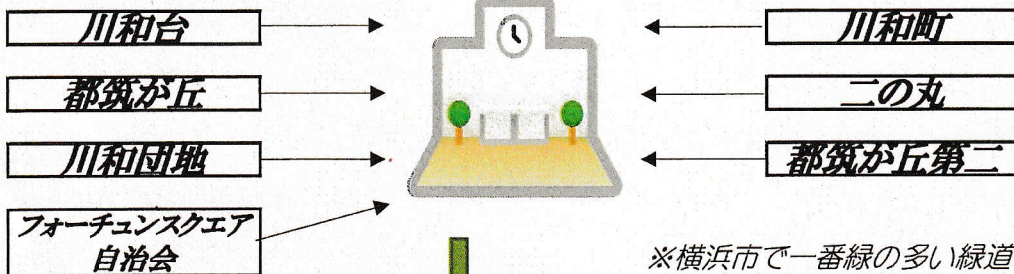

第一公園に8:15集合で！！！！ 5月28日(日) みんな集まろう！

歩け歩け大会コース

川和東小学校集合～緑道散策～月出松公園～川和富士公園(ゲームなど)～解散

雨天中止

(9:00～12:00)
輪投げ・ソフトバレー
その他ゲーム
消防団の演技

川和富士公園で非常食やお菓子とジュースをもらってください。

集合場所:川和東小学校 集合時間:午前8時45分
※各自治会・町内会の『いっとき避難場所』に集合後川和東小学校へ

(解散場所)
川和富士公園で解散しますが
緑の多い公園で、残りの時間を
大いに楽しんでください。

ゆうばえのみち

※横浜市で一番緑の多い緑道を
マイナスイオンをいっぱい吸って
楽しく散歩してみませんか
※各自治会・町内会ごとに、
規則正しい行動をして下さい！
※左側通行で、一般の歩行者や
自転車に注意して歩きましょう！

※月出松公園でトイレ休憩
はしませんので各自で御願
いします。

主催：川和地区連合町内会